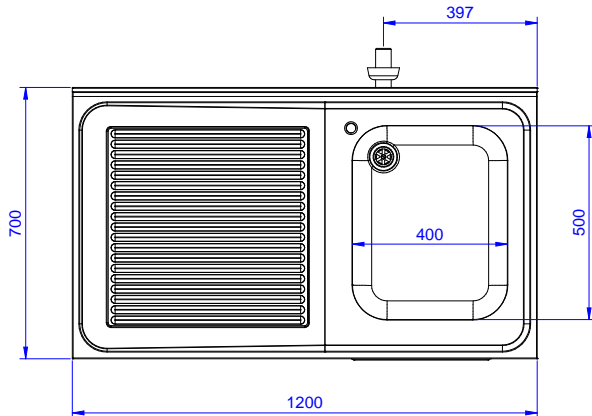

### Jóváhagyás

Előlnézet

Oldalnézet

D = Leürítés

Felülnézet

**Leürítés:**

Leürítés pozíciója:

132929 (MARMSXN)

Bal

**Technikai információ:**

Szekrény szélessége:	1145 mm
Szekrény mélysége:	645 mm
Szekrény magassága:	385 mm
Külső méretek, szélesség:	1200 mm
Külső méretek, mélység:	700 mm
Külső méretek, magasság:	1000 mm
Felhajtás méretek, magasság:	100 mm
Felhajtás méretek, mélység:	13 mm
Felhajtás méretek, sugár:	R=10
Medencék száma	1
Medence méretei	400x500xH300
Ajtók száma és típusa:	1 Zsanéros
Fedlap vastagsága:	50 mm
Nettó súly:	55 kg