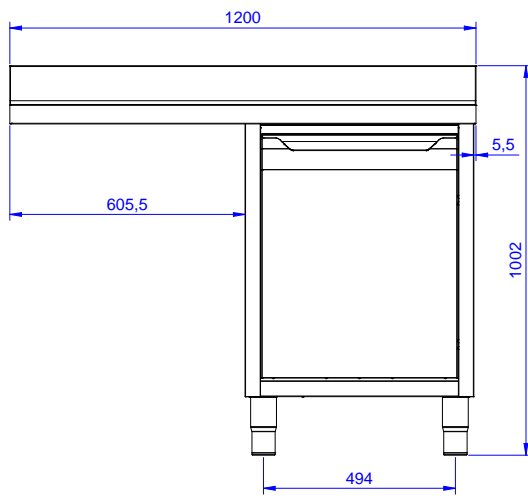

Előlnézet

D = Leürítés

Leürítés:

Leürítés pozíciója:

132929 (MARMSXN)

Bal

Technikai információ:

Szekrény szélessége:	1145 mm
Szekrény mélysége:	645 mm
Szekrény magassága:	385 mm
Külső méretek, szélesség:	1200 mm
Külső méretek, mélység:	700 mm
Külső méretek, magasság:	1000 mm
Felhajtás méretek, magasság:	100 mm
Felhajtás méretek, mélység:	13 mm
Felhajtás méretek, sugár:	R=10
Medencék száma	1
Medence méretei	400x500xH300
Ajtók száma és típusa:	1 Zsanéros
Fedlap vastagsága:	50 mm
Nettó súly:	55 kg

Standard előkészítők

1 medencés mosogató elem bal oldali csepegtetővel, szekrényel, 1200mm

A vállalat fenntartja a jogot arra, hogy előzetes bejelentés nélkül változtatást hajtson végre a termékeken. A nyomtatás idején minden információ megfelelő.