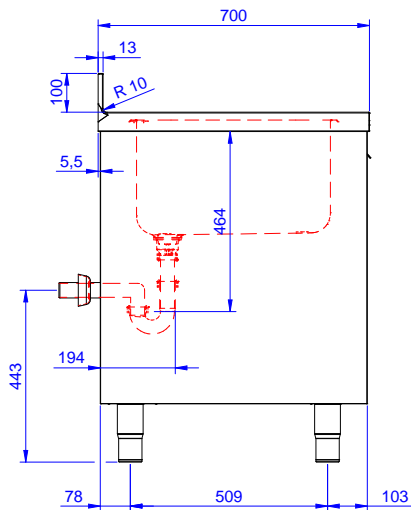

### Jóváhagyás

Előlnézet

Oldalnézet

D = Leürítés

Felülnézet

**Leürítés:**

Leürítés pozíciója:

132929 (MARMSXN)

Bal

**Technikai információ:**

Szekrény szélessége:	1145 mm
Szekrény mélysége:	645 mm
Szekrény magassága:	385 mm
Külső méretek, szélesség:	1200 mm
Külső méretek, mélység:	700 mm
Külső méretek, magasság:	1000 mm
Felhajtás méretek, magasság:	100 mm
Felhajtás méretek, mélység:	13 mm
Felhajtás méretek, sugár:	R=10
Medencék száma	1
Medence méretei	400x500xH300
Ajtók száma és típusa:	1 Zsanéros
Fedlap vastagsága:	50 mm
Nettó súly:	55 kg